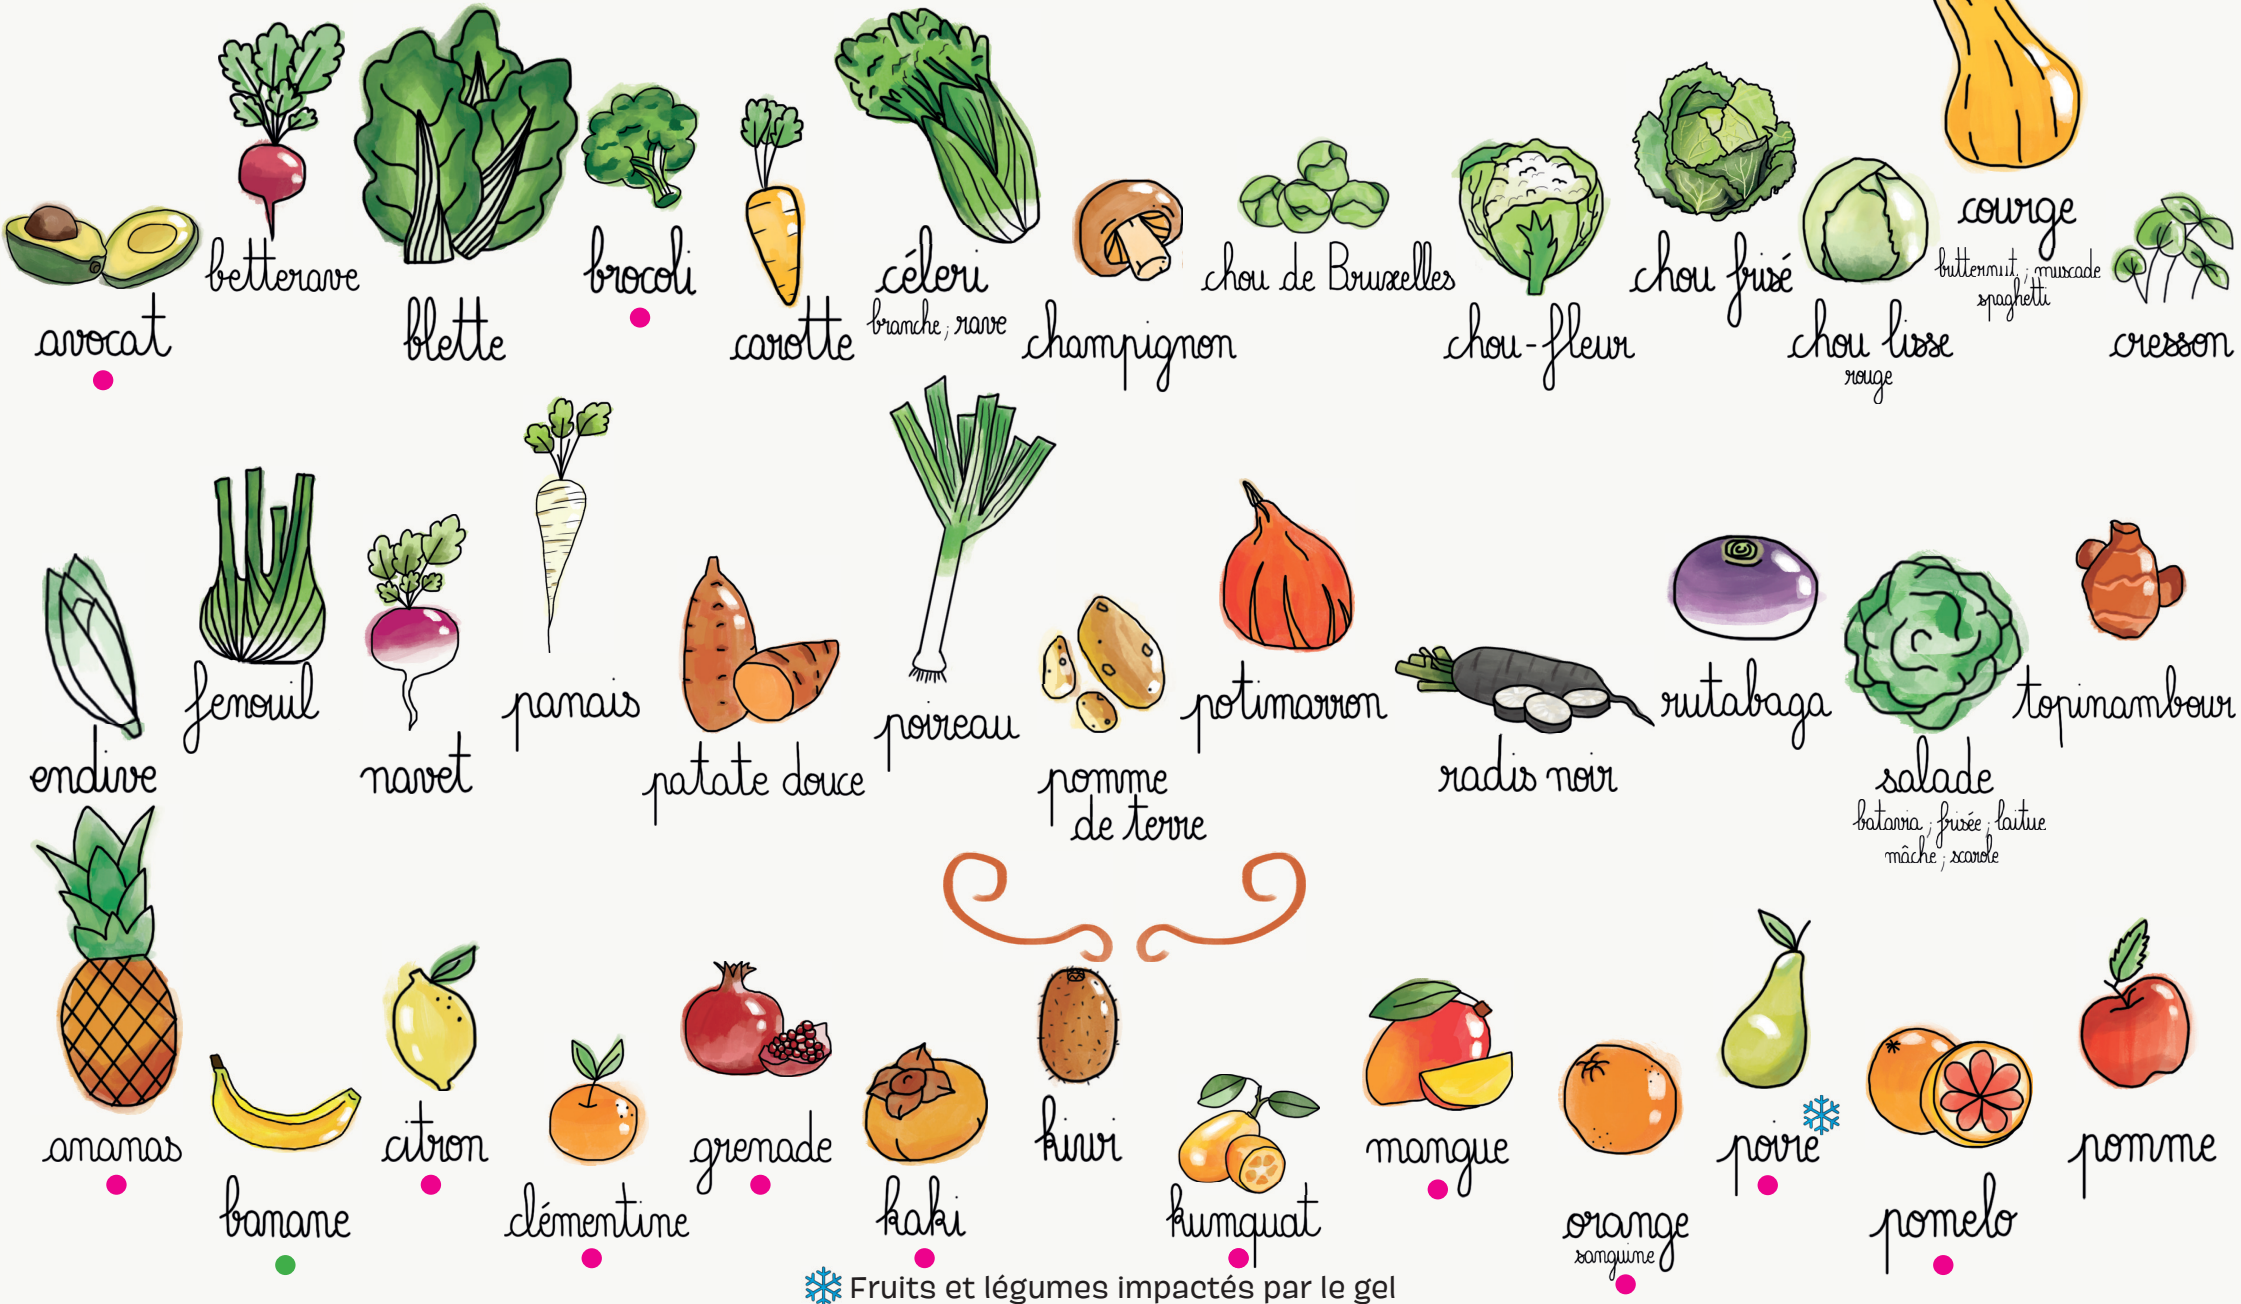

JANVIER

❄️ Fruits et légumes impactés par le gel

Biocoop propose des fruits et légumes toujours de saison et 100% bio,
en privilégiant l'origine France (ou **au plus près**) et le **commerce équitable Nord-Sud**.